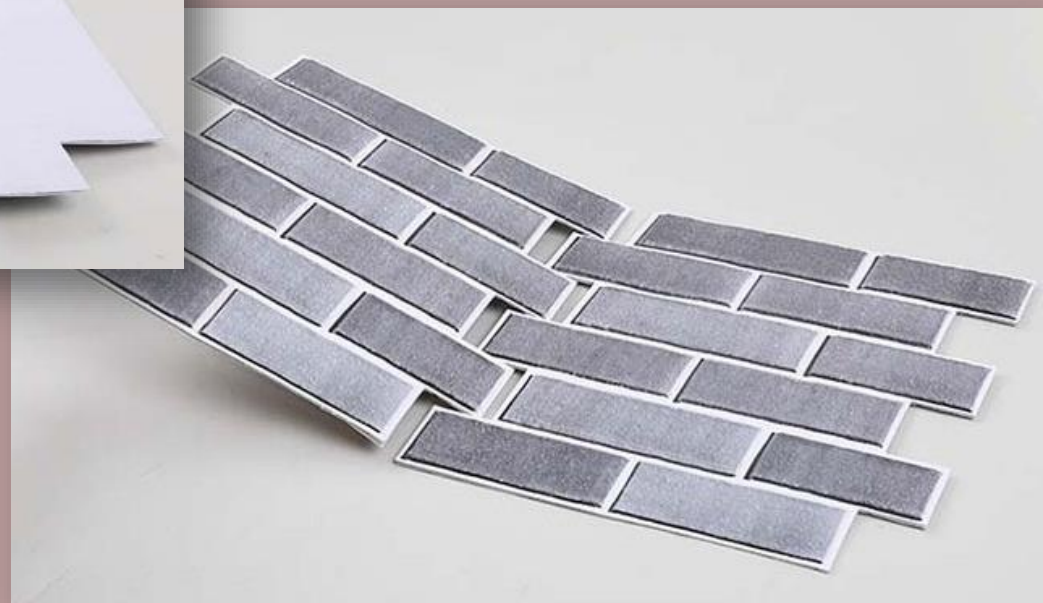

# PVC 3D PAPEL DE PAREDE

# PARA A SALA DE ESTAR: TAMANHO 700\*700MM

A1000

A1001

A1002

A1006

A1007

A1008

A1003

# PARA O QUARTO: TAMANHO 700\*700MM

D13

D14

D15

D16

D21

D22

D23

# TAMANHO 700\*770MM

35-1

35-2

35-3

35-4

35-5

35-6

35-7